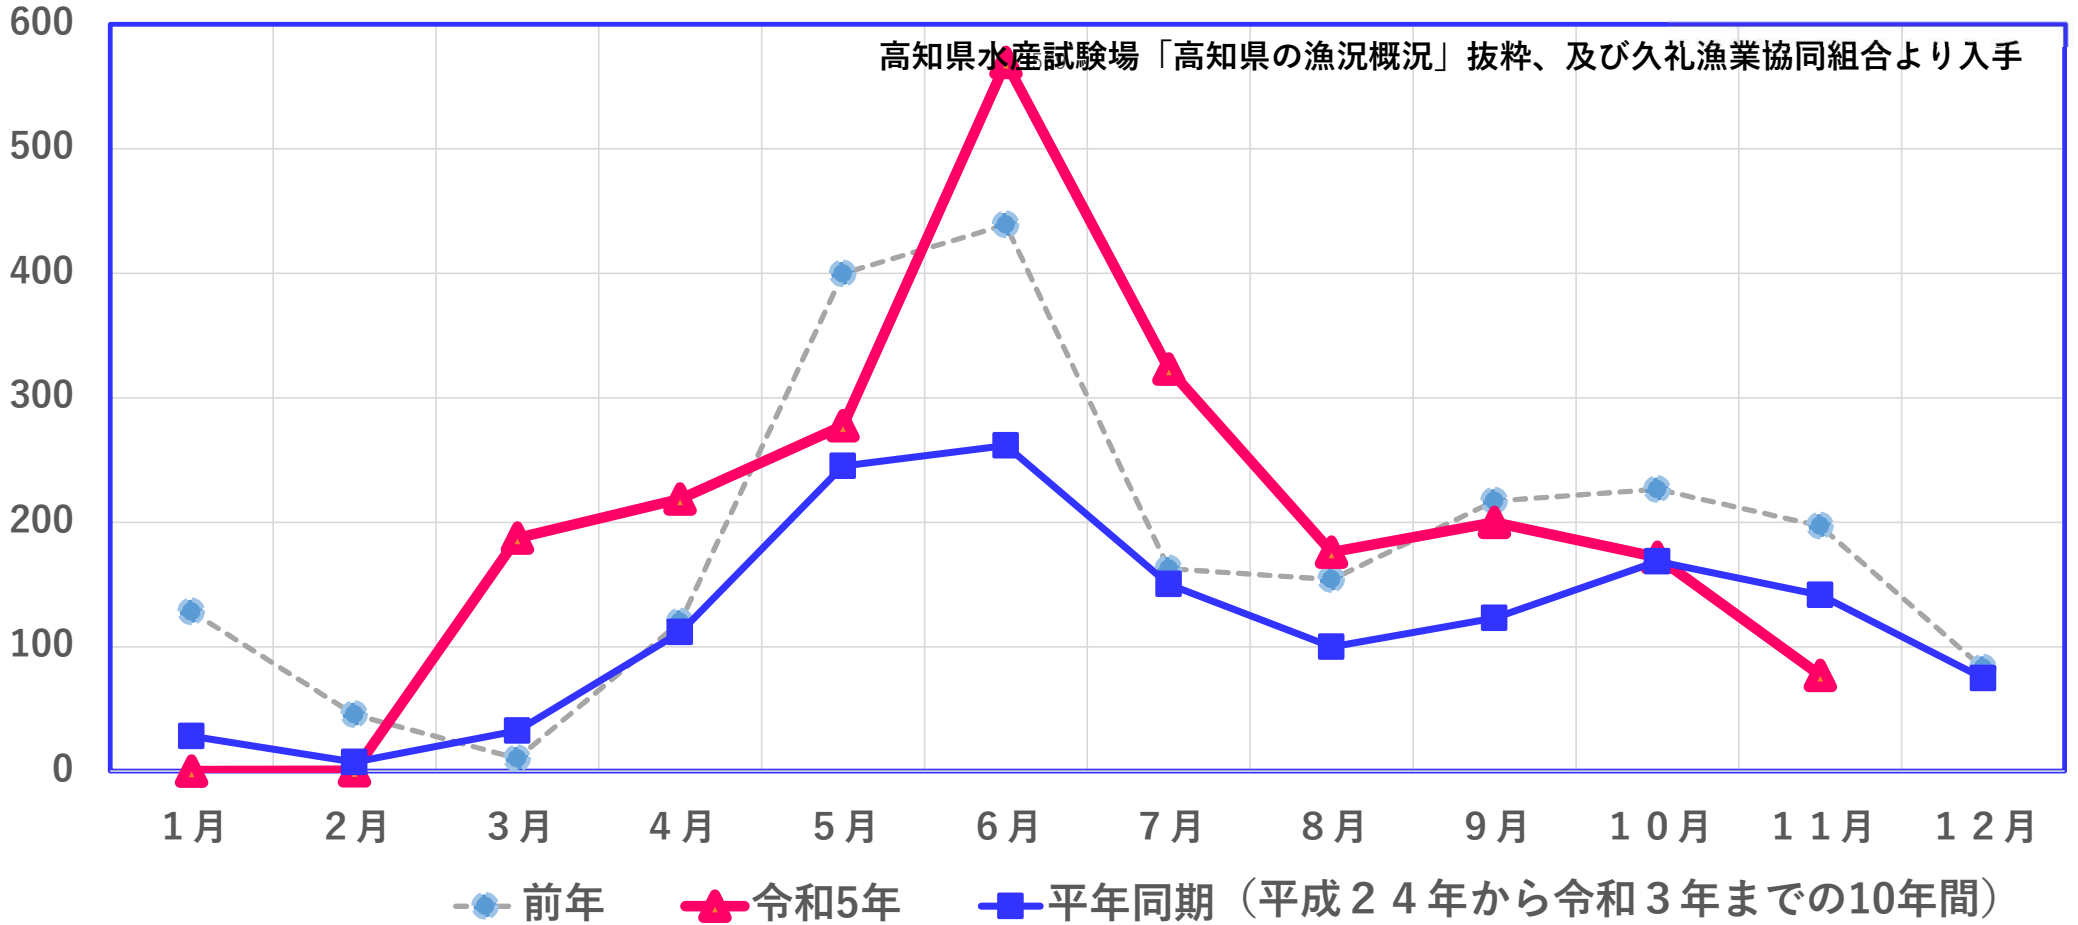

高知県における沿岸カツオ竿釣水揚げ量

※単位: t

※高知県漁協甲浦支所、同漁協宇佐統括支所、同漁協佐賀統括支所、同漁協清水統括支所、及び久礼漁業協同組合の合計

高知県における沿岸カツオ曳縄水揚げ量

※単位: t

高知県水産試験場「高知県の漁況概況」より抜粋

※高知県漁協甲浦支所、同漁協加領郷支所、同漁協宇佐統括支所、同漁協佐賀統括支所、同漁協清水統括支所の合計