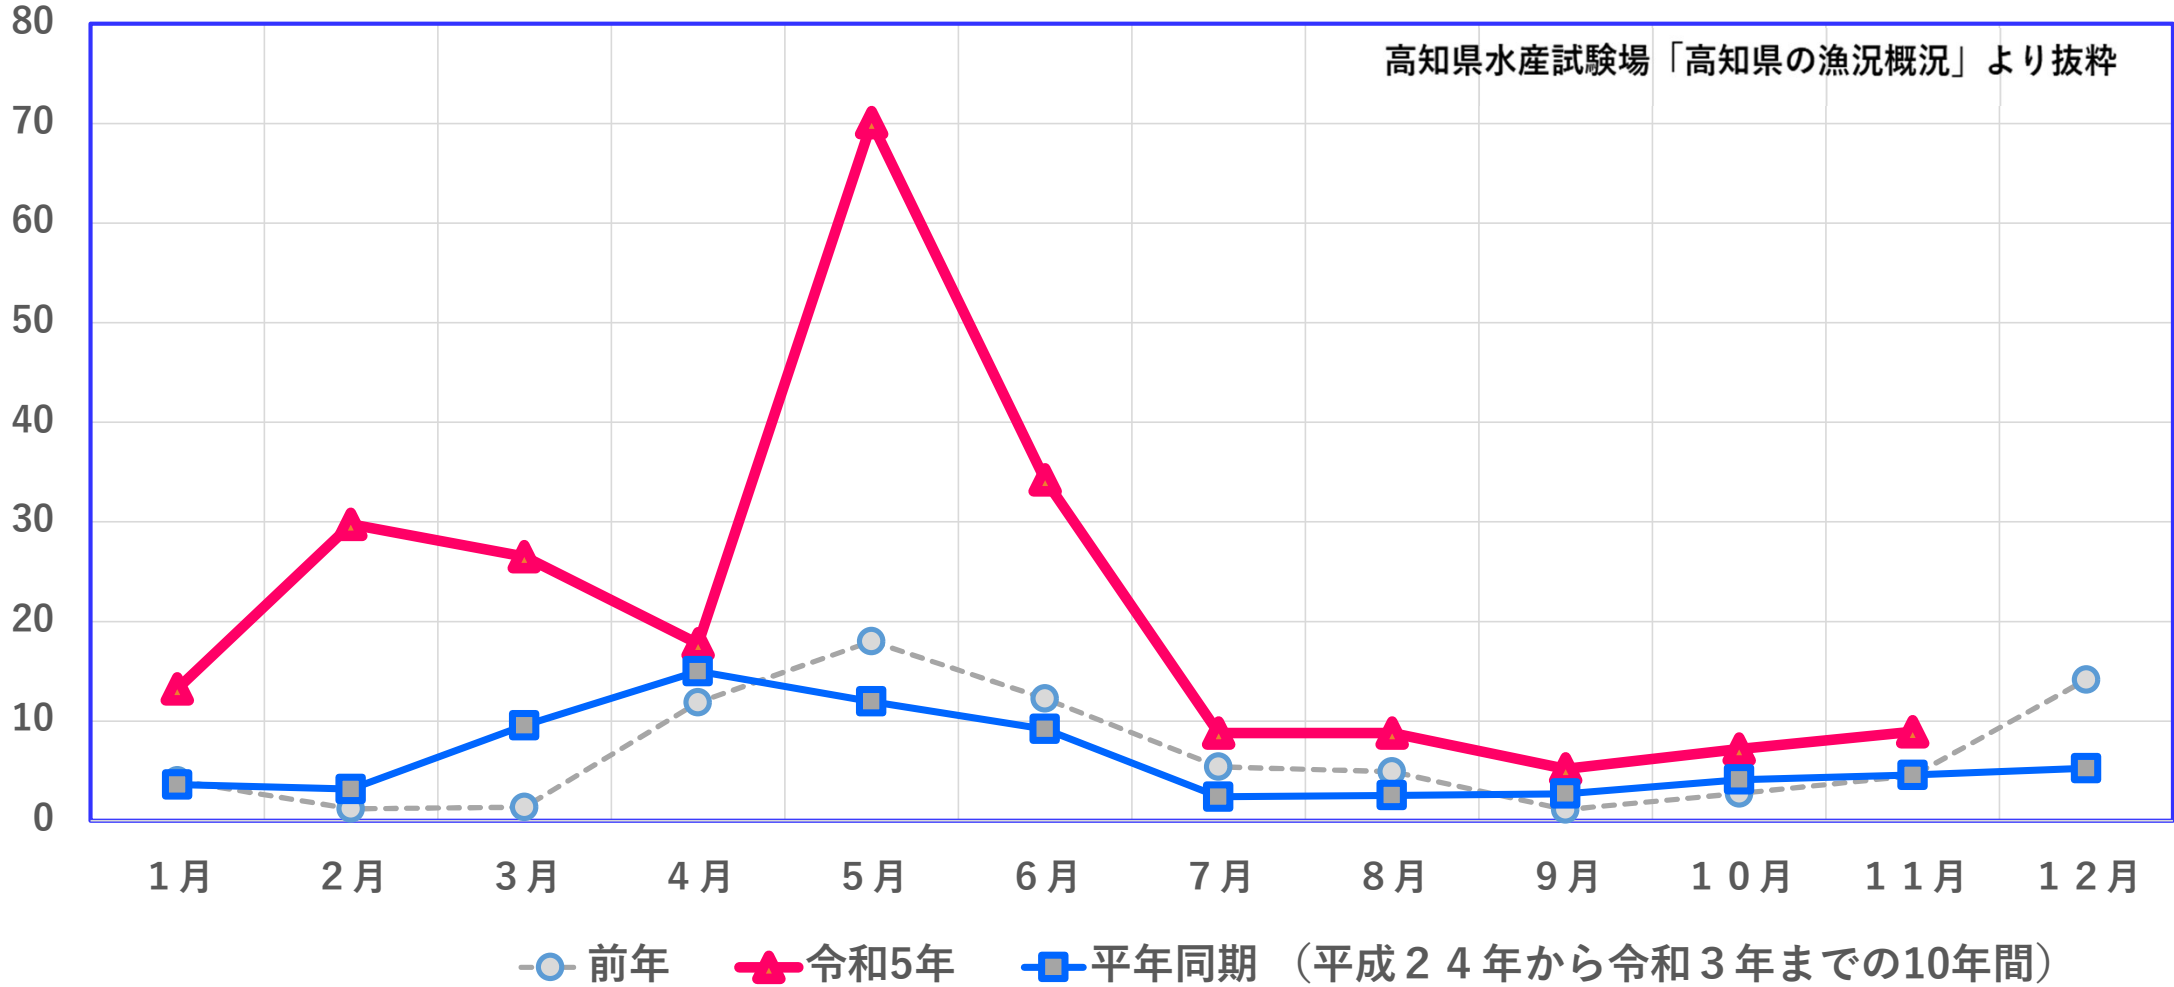

高知県における沿岸カツオ竿釣水揚げ量

※単位: t

※高知県漁協甲浦支所、同漁協宇佐統括支所、同漁協佐賀統括支所、同漁協清水統括支所、及び久礼漁業協同組合の合計

高知県における沿岸カツオ曳縄水揚げ量

※単位: t

高知県水産試験場「高知県の漁況概況」より抜粋

※高知県漁協甲浦支所、同漁協加領郷支所、同漁協宇佐統括支所、同漁協佐賀統括支所、同漁協清水統括支所の合計