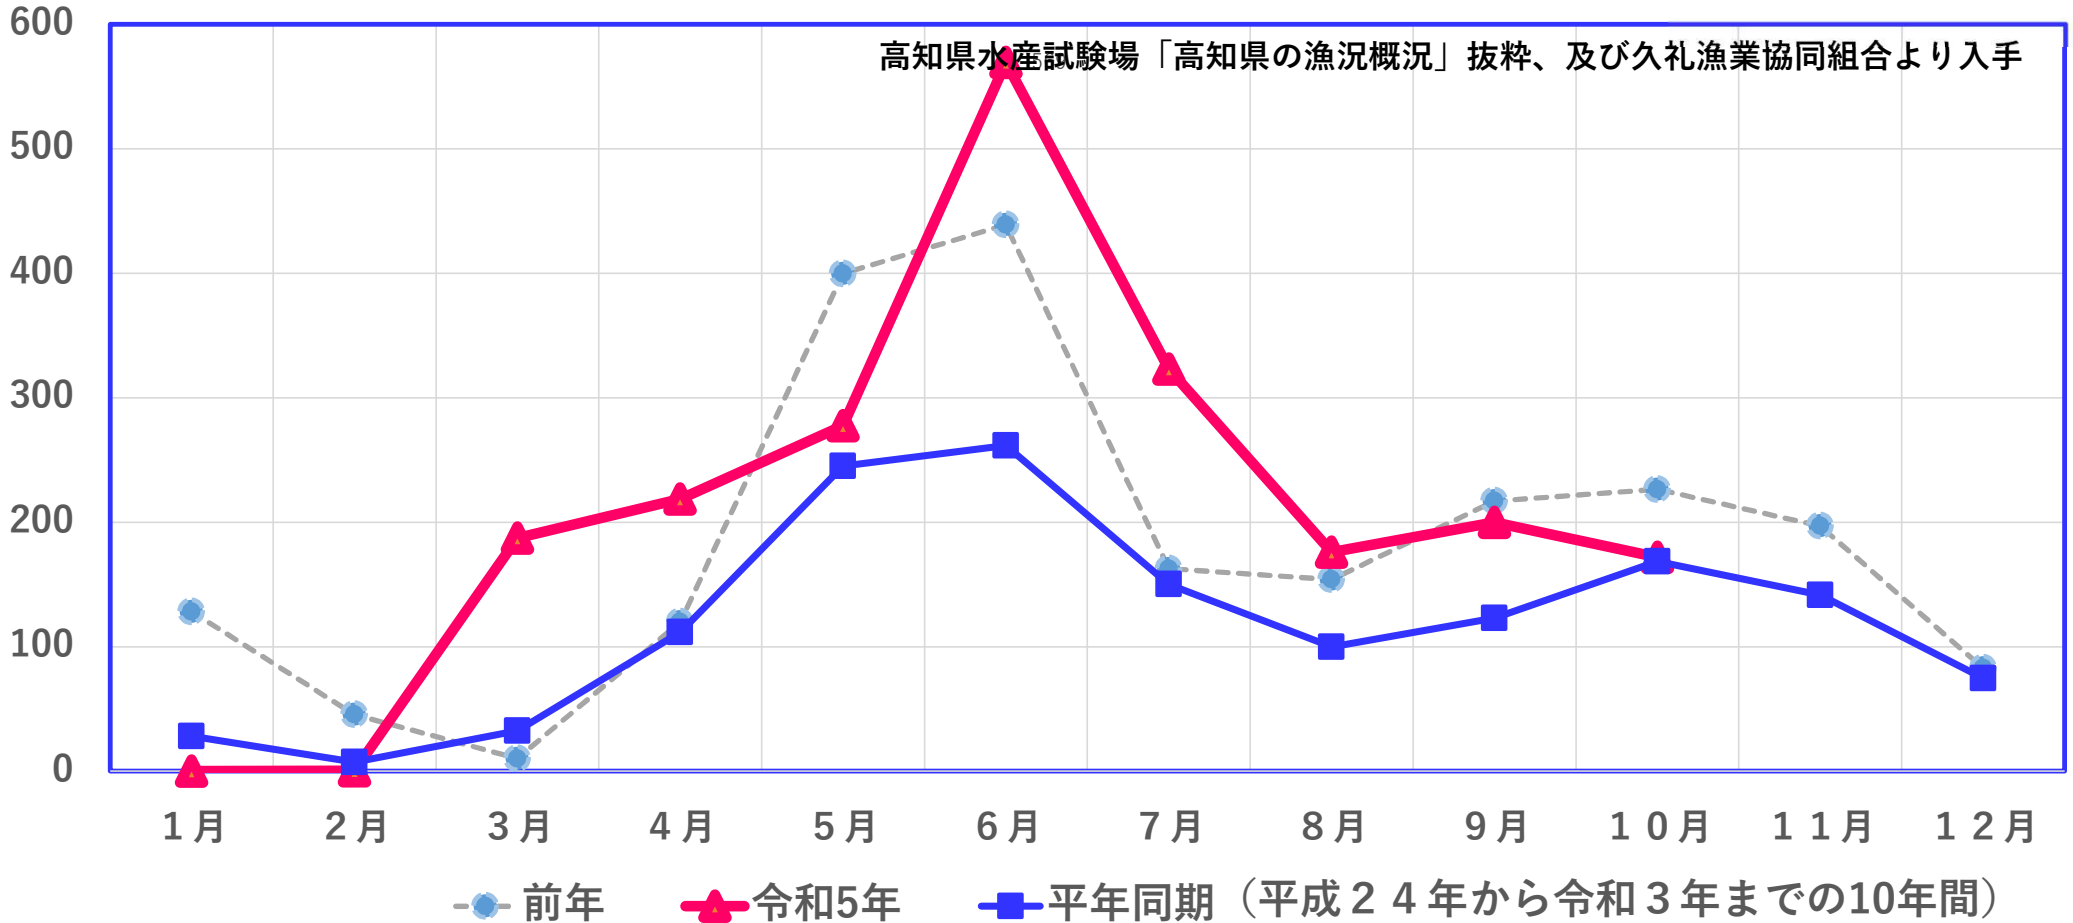

高知県における沿岸カツオ竿釣水揚げ量

※単位: t

※高知県漁協甲浦支所、同漁協宇佐統括支所、同漁協佐賀統括支所、同漁協清水統括支所、及び久礼漁業協同組合の合計

高知県における沿岸カツオ曳縄水揚げ量

※単位: t

※高知県漁協甲浦支所、同漁協加領郷支所、同漁協宇佐統括支所、同漁協佐賀統括支所、同漁協清水統括支所の合計