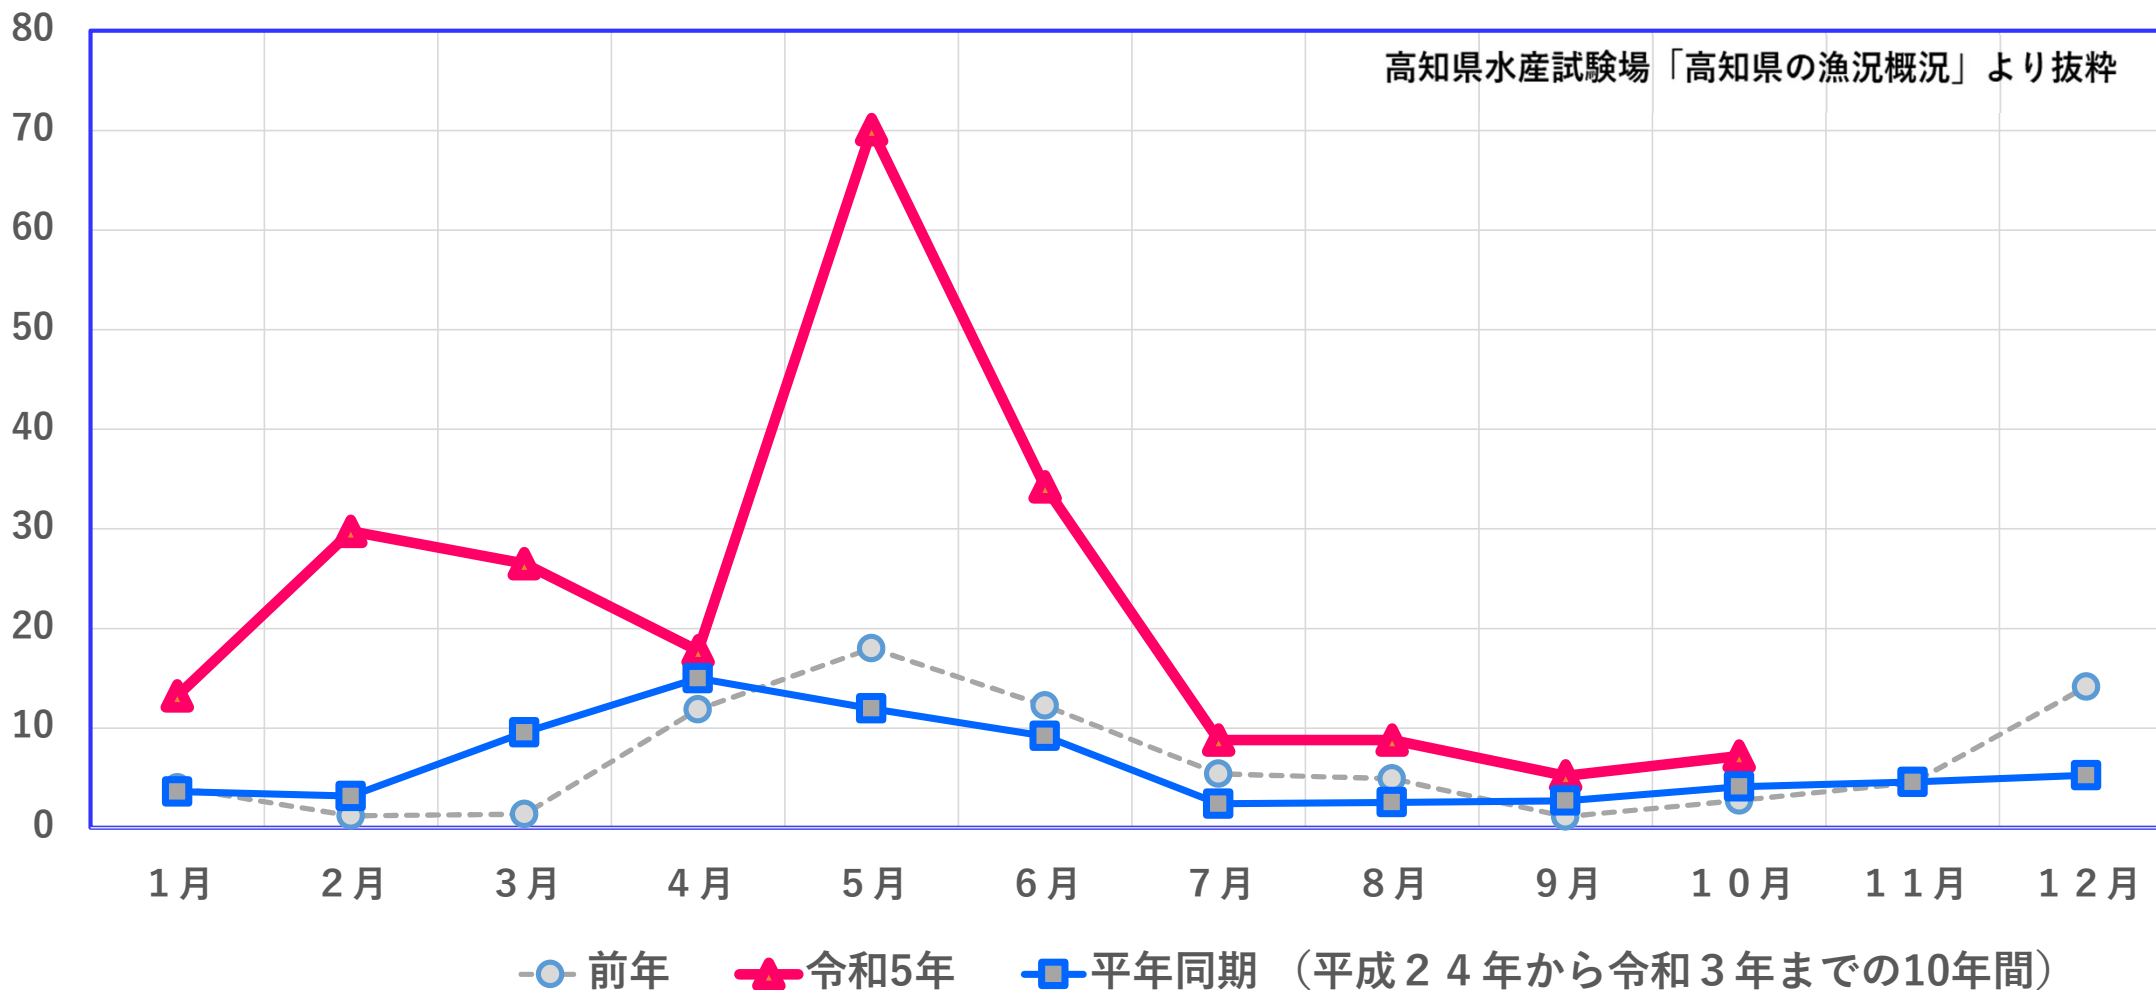

高知県における沿岸カツオ竿釣水揚げ量

※単位: t

※高知県漁協甲浦支所、同漁協宇佐統括支所、同漁協佐賀統括支所、同漁協清水統括支所、及び久礼漁業協同組合の合計

高知県における沿岸カツオ曳縄水揚げ量

※単位: t

※高知県漁協甲浦支所、同漁協加領郷支所、同漁協宇佐統括支所、同漁協佐賀統括支所、同漁協清水統括支所の合計