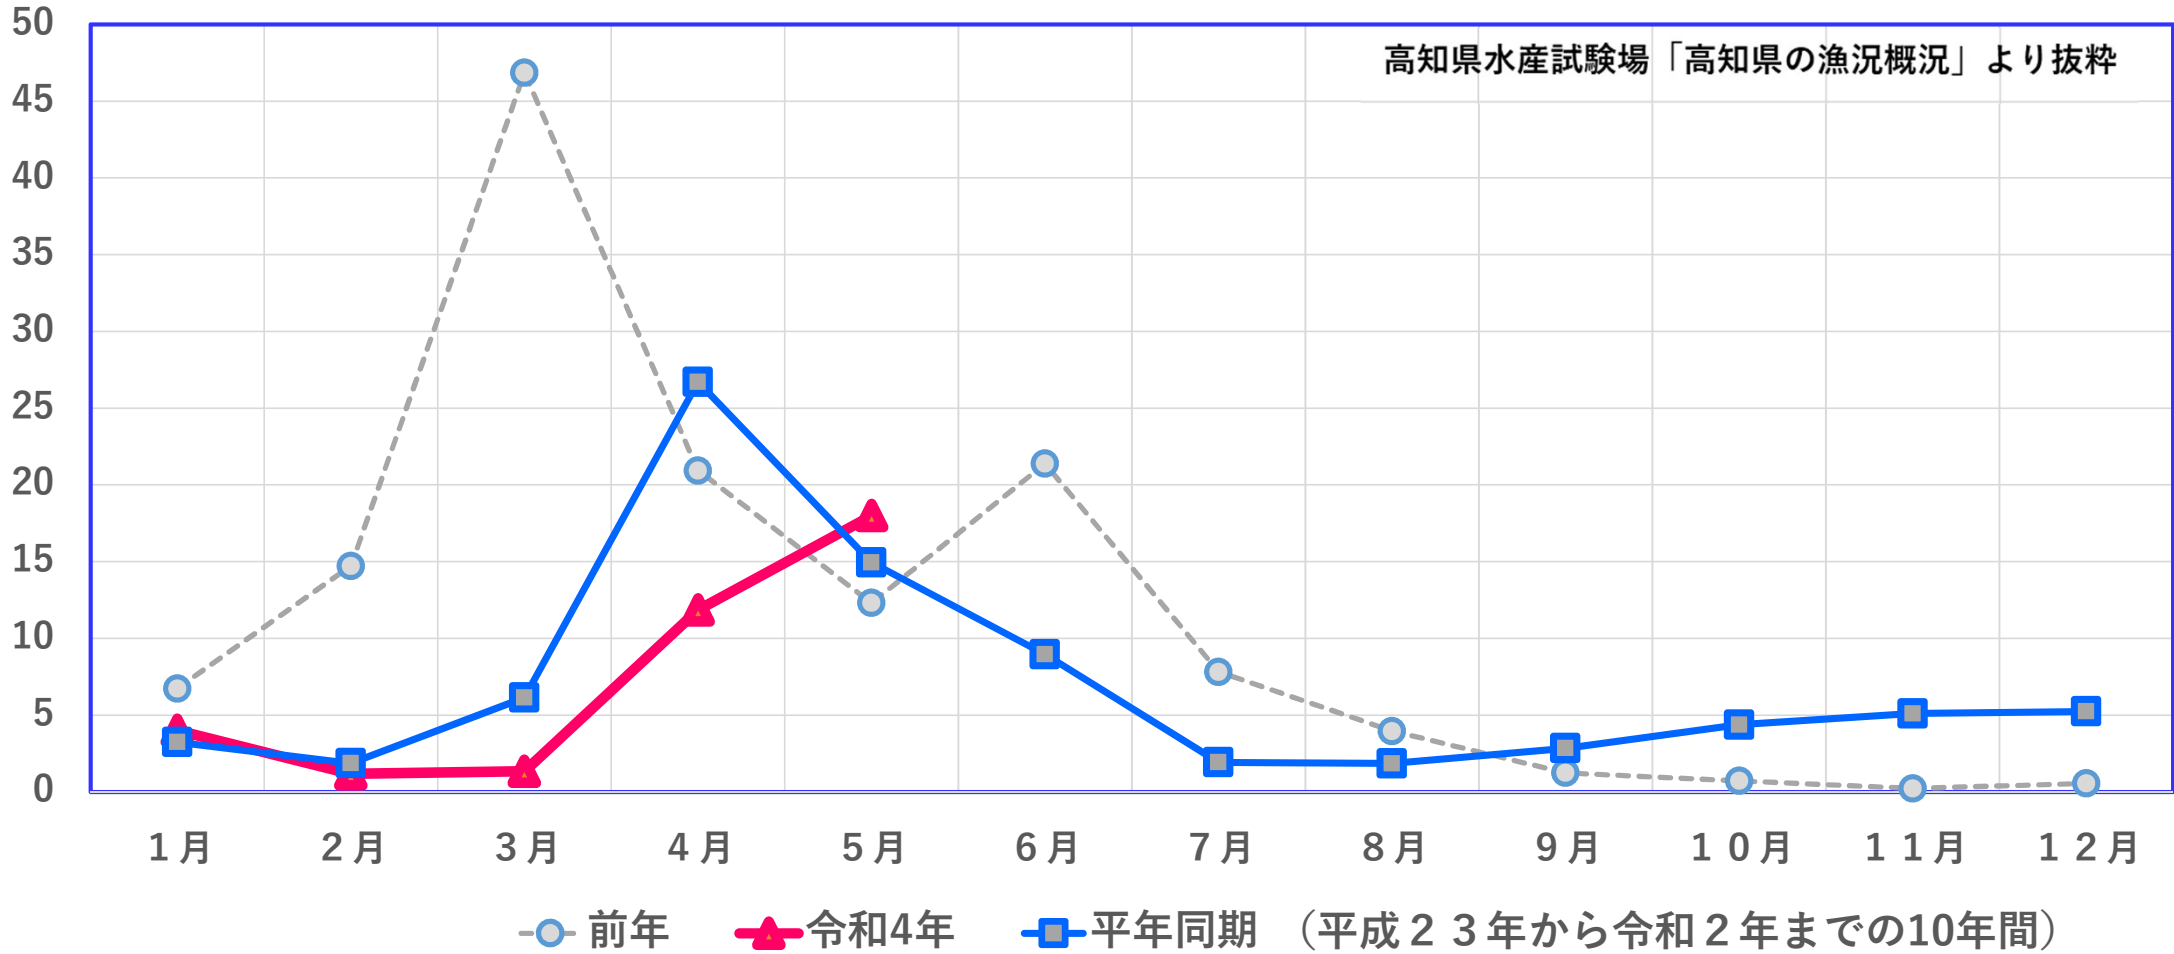

# 高知県における沿岸カツオ竿釣水揚げ量

※単位: t

※高知県漁協甲浦支所、同漁協宇佐統括支所、同漁協佐賀統括支所、同漁協清水統括支所、及び久礼漁業協同組合の合計

# 高知県における沿岸カツオ曳縄水揚げ量

※単位: t

※高知県漁協甲浦支所、同漁協加領郷支所、同漁協宇佐統括支所、同漁協佐賀統括支所、同漁協清水統括支所の合計