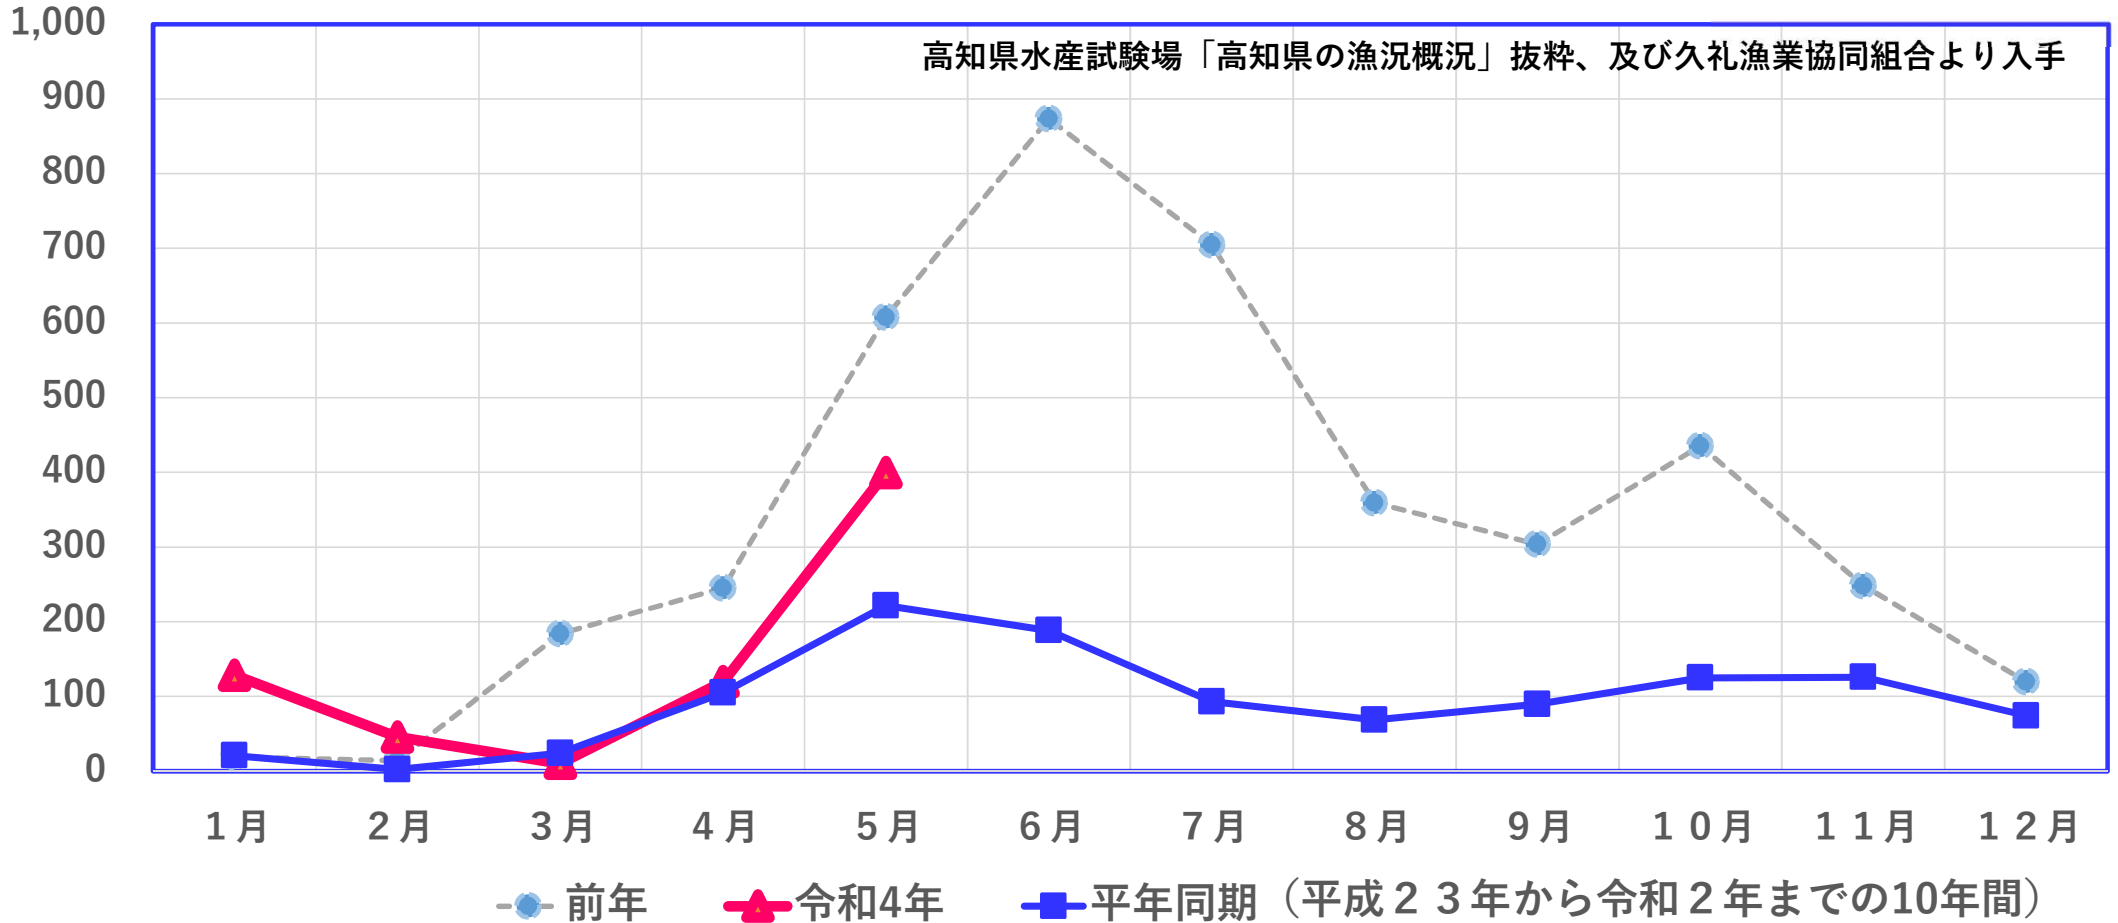

# 高知県における沿岸カツオ竿釣水揚げ量

※単位: t

※高知県漁協甲浦支所、同漁協宇佐統括支所、同漁協佐賀統括支所、同漁協清水統括支所、及び久礼漁業協同組合の合計

# 高知県における沿岸カツオ曳縄水揚げ量

※単位: t

※高知県漁協甲浦支所、同漁協加領郷支所、同漁協宇佐統括支所、同漁協佐賀統括支所、同漁協清水統括支所の合計