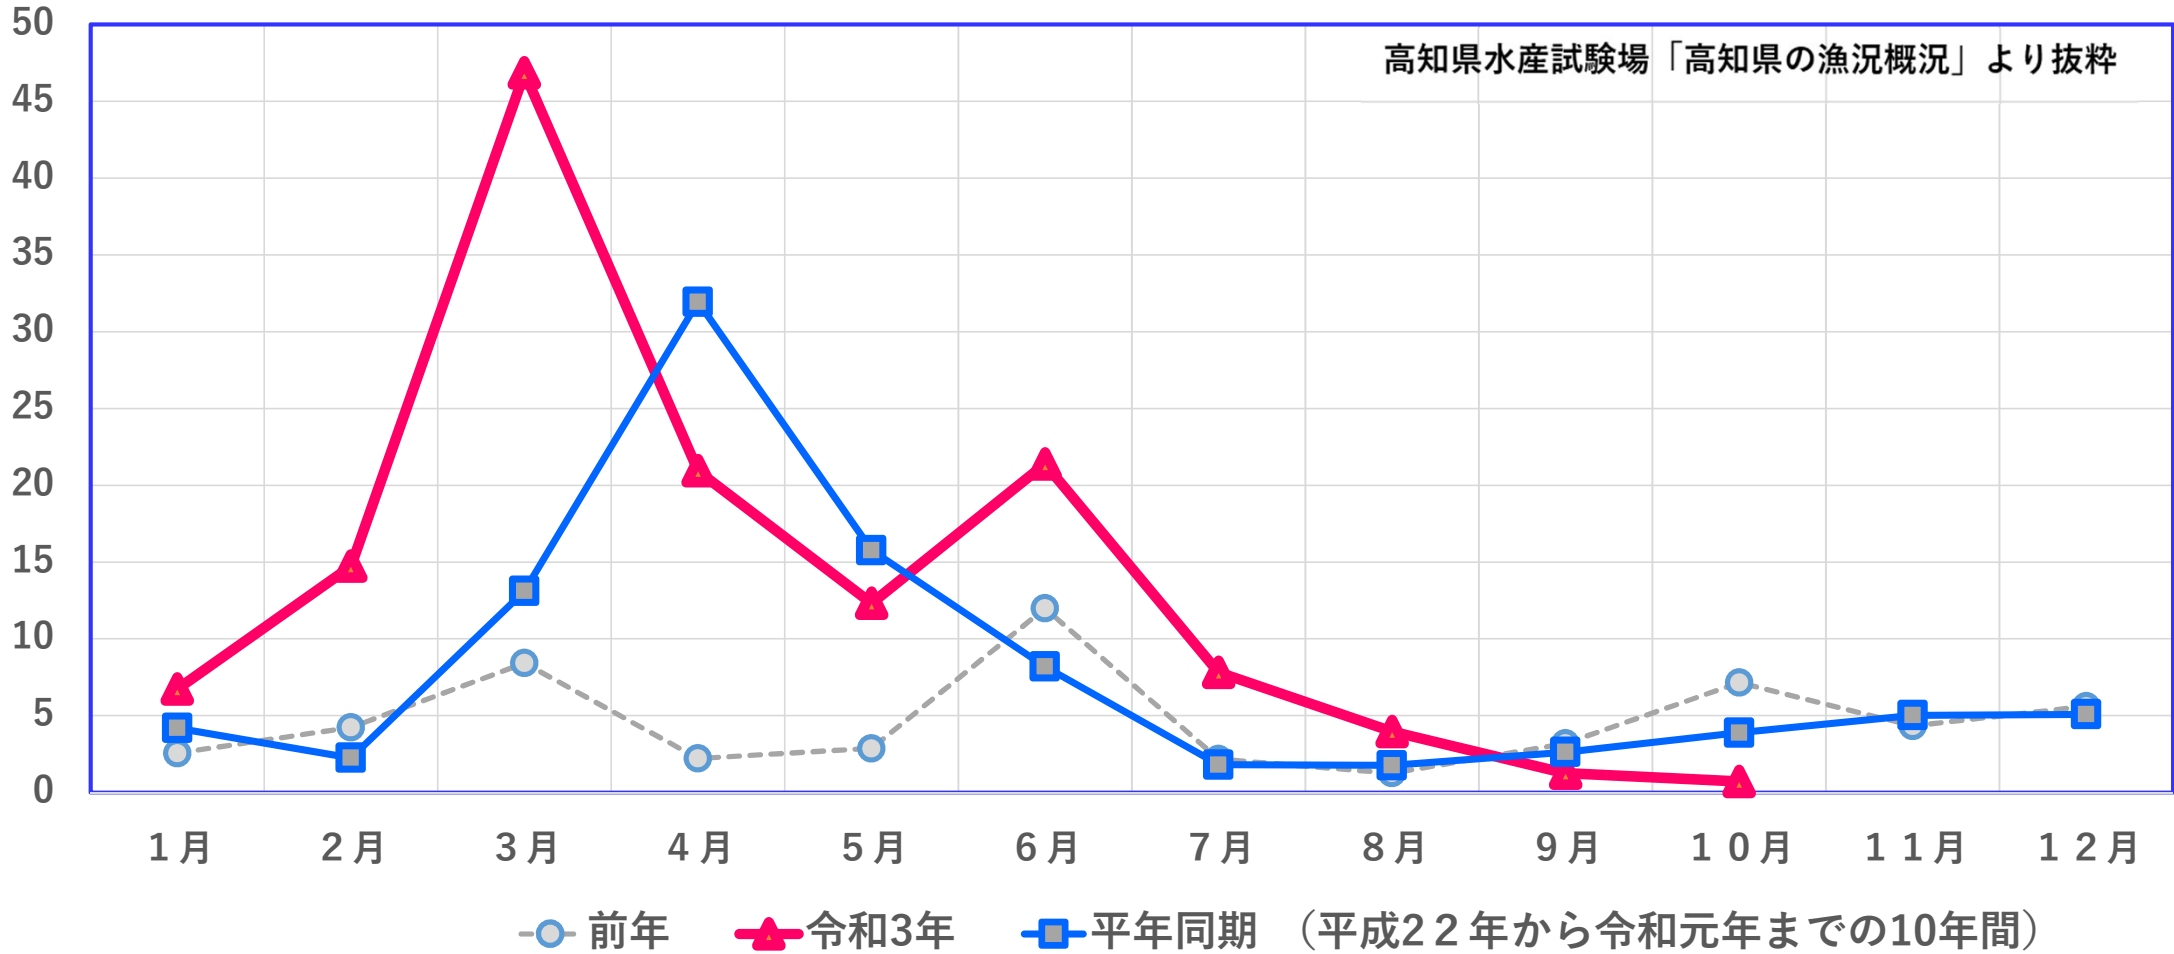

# 高知県における沿岸カツオ竿釣水揚げ量

※単位: t

※高知県漁協甲浦支所、同漁協宇佐統括支所、同漁協佐賀統括支所、同漁協清水統括支所、及び久礼漁業協同組合の合計

# 高知県における沿岸カツオ曳縄水揚げ量

※単位: t

高知県水産試験場「高知県の漁況概況」より抜粋

※高知県漁協甲浦支所、同漁協加領郷支所、同漁協宇佐統括支所、同漁協佐賀統括支所、同漁協清水統括支所の合計