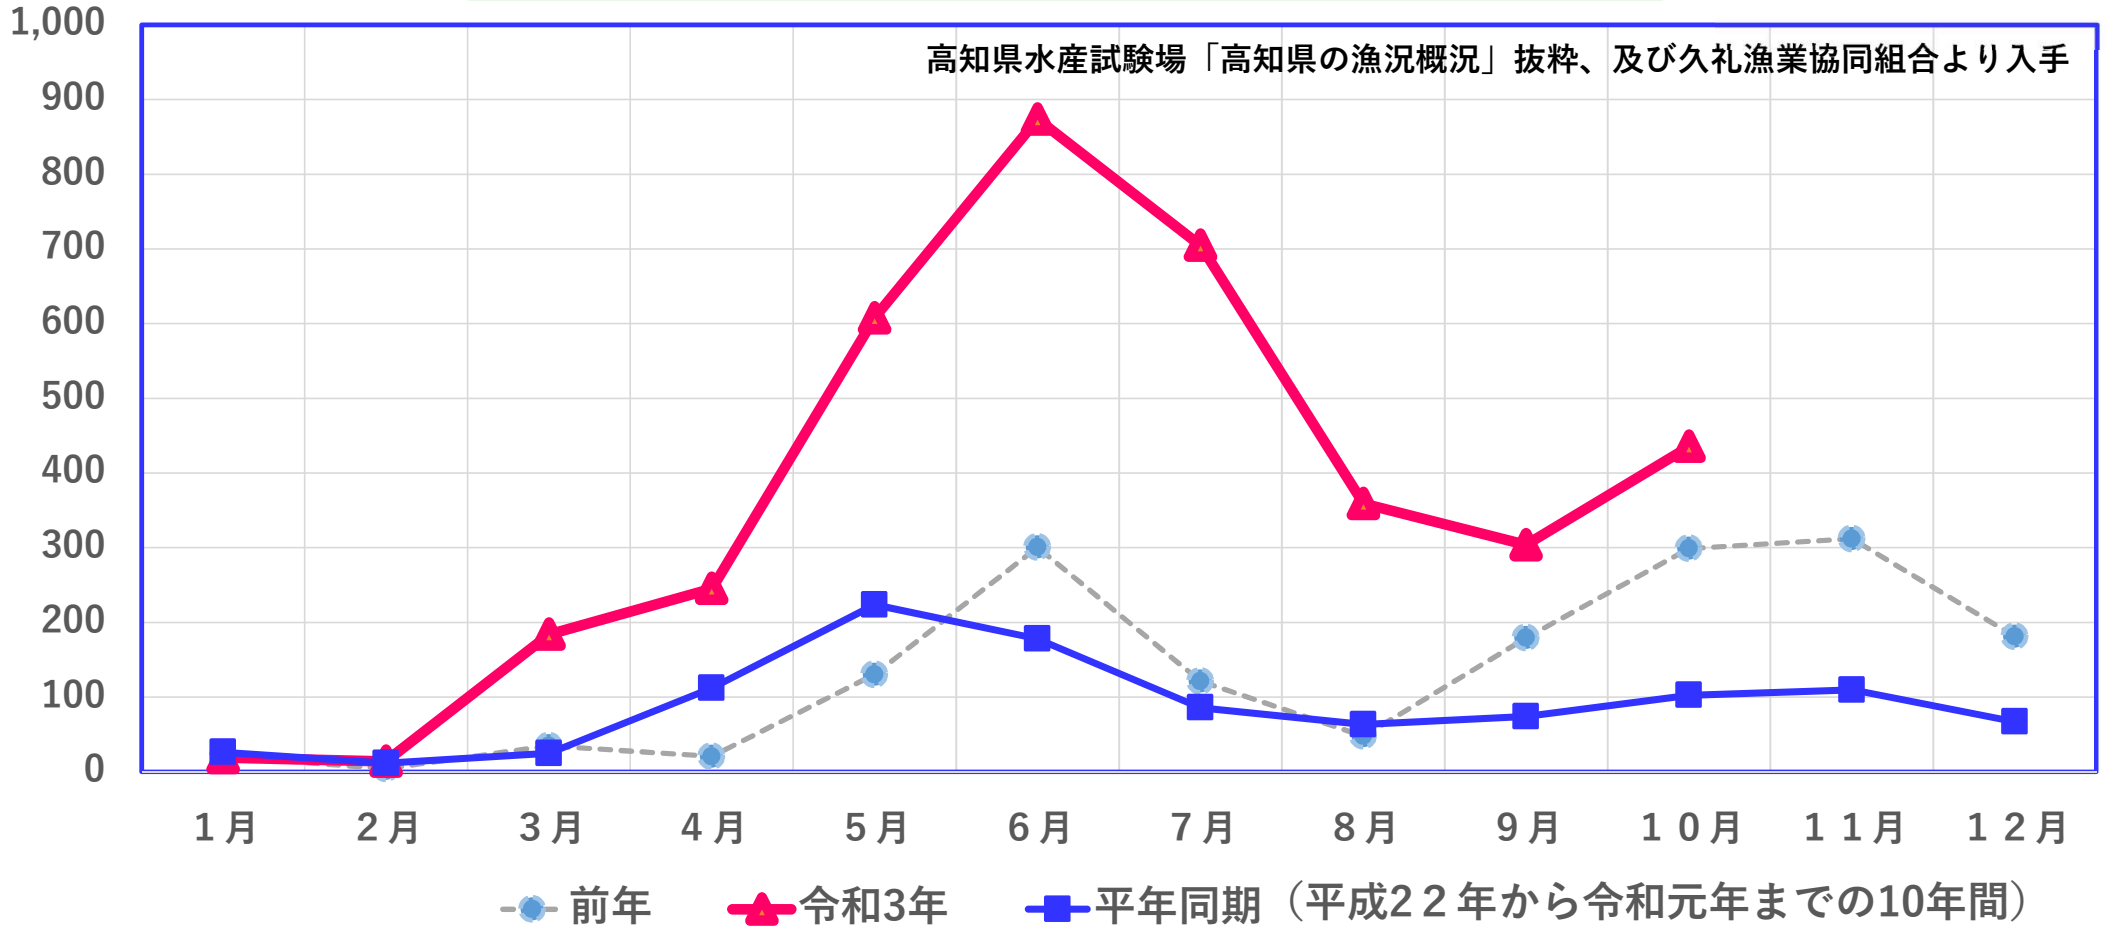

# 高知県における沿岸カツオ竿釣水揚げ量

※単位: t

※高知県漁協甲浦支所、同漁協宇佐統括支所、同漁協佐賀統括支所、同漁協清水統括支所、及び久礼漁業協同組合の合計

# 高知県における沿岸カツオ曳縄水揚げ量

※単位: t

高知県水産試験場「高知県の漁況概況」より抜粋

※高知県漁協甲浦支所、同漁協加領郷支所、同漁協宇佐統括支所、同漁協佐賀統括支所、同漁協清水統括支所の合計